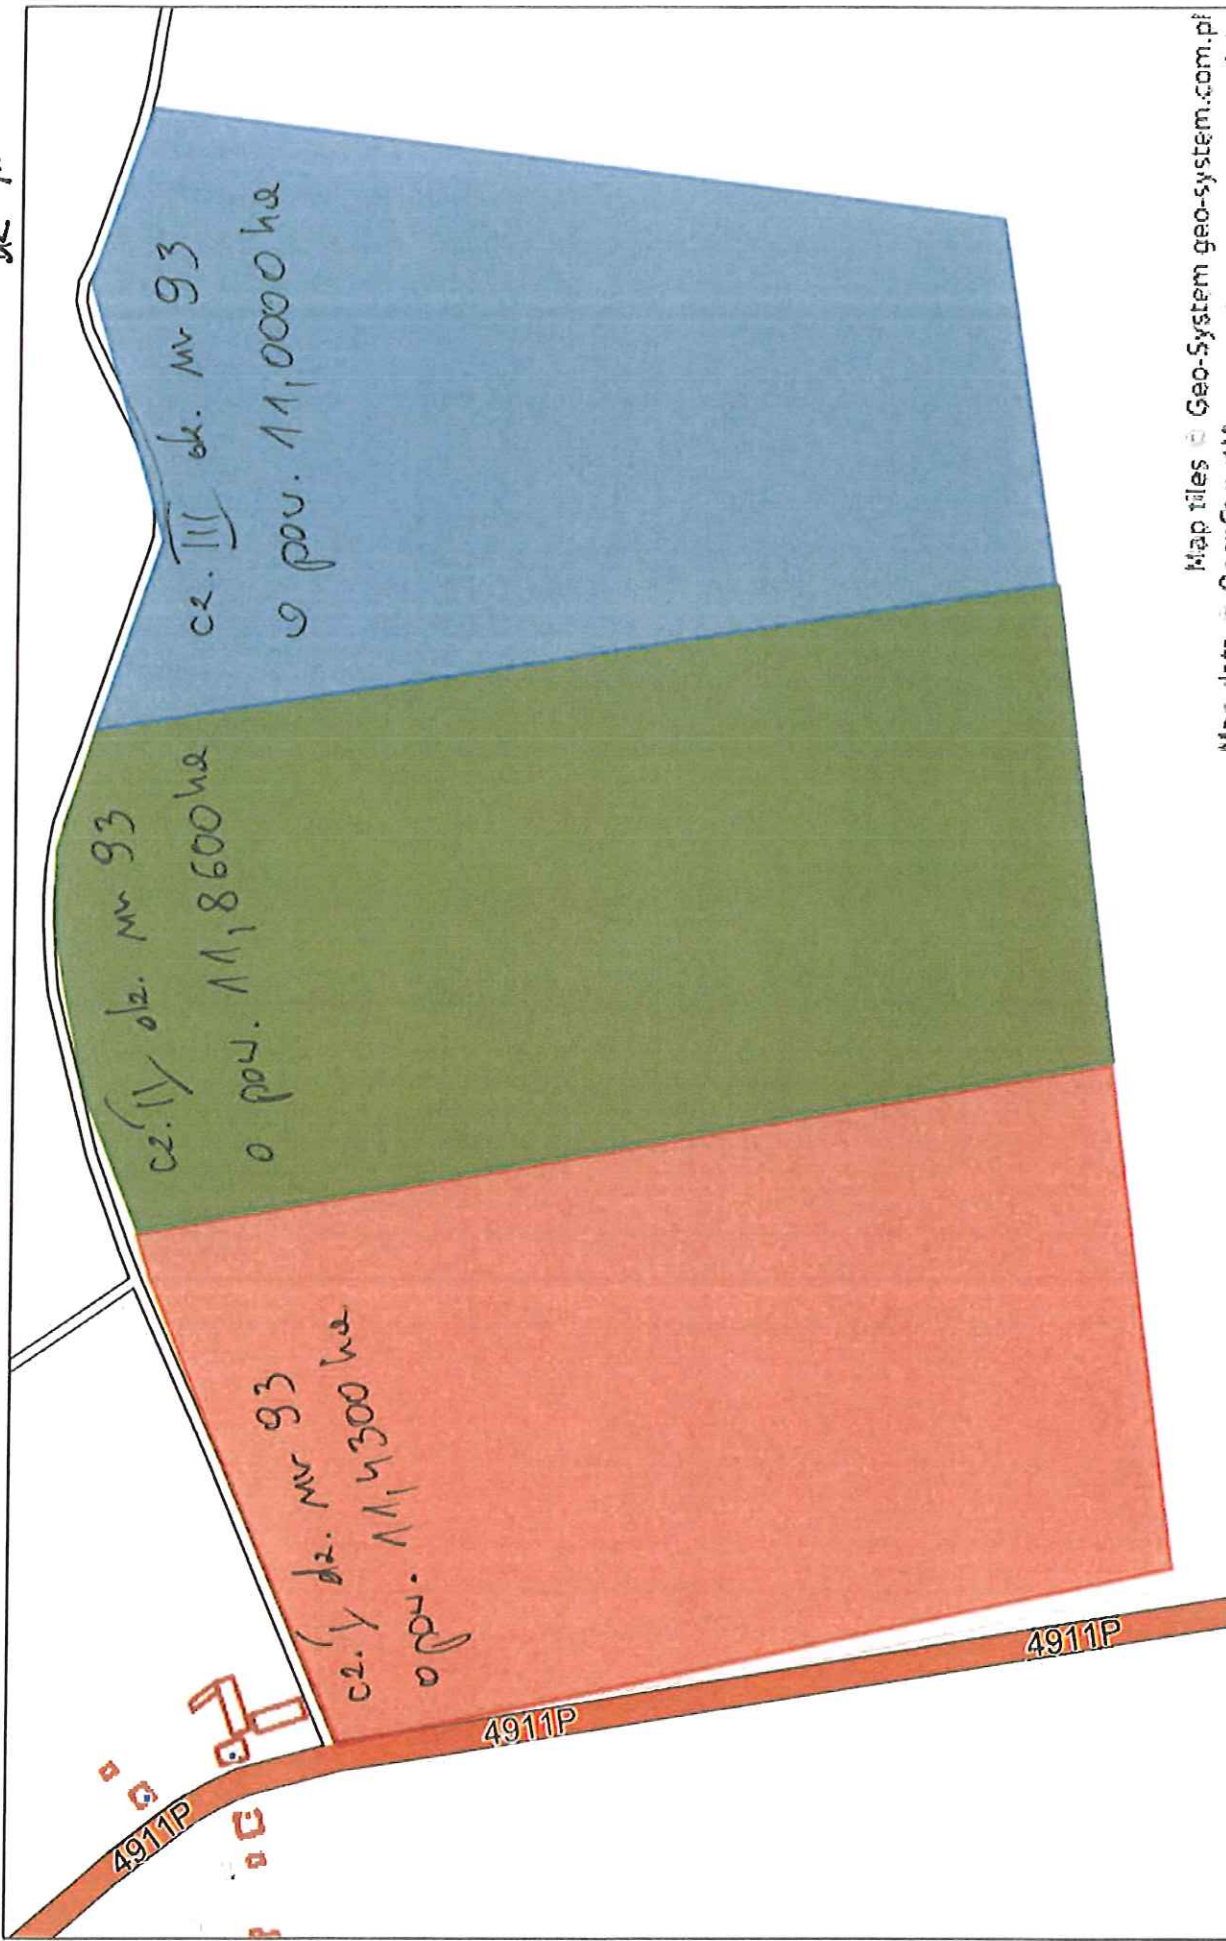

Obszar Główny, gm. Poniec

Poniec - System Informacji Przestrzennej

skala 1 : 4000

Map data © OpenStreetMap contributors
Map files © GDM System s.p.a.

Niniejszy wydruk nie stanowi dokumentu w rozumieniu przepisów prawa.
Wydrukowano w serwisie poniec.e-map.net dnia 2023-06-12 13:31:46

dz. nr 509/8 i nr 510
os. Zytowiecko 7 gm. Poniec