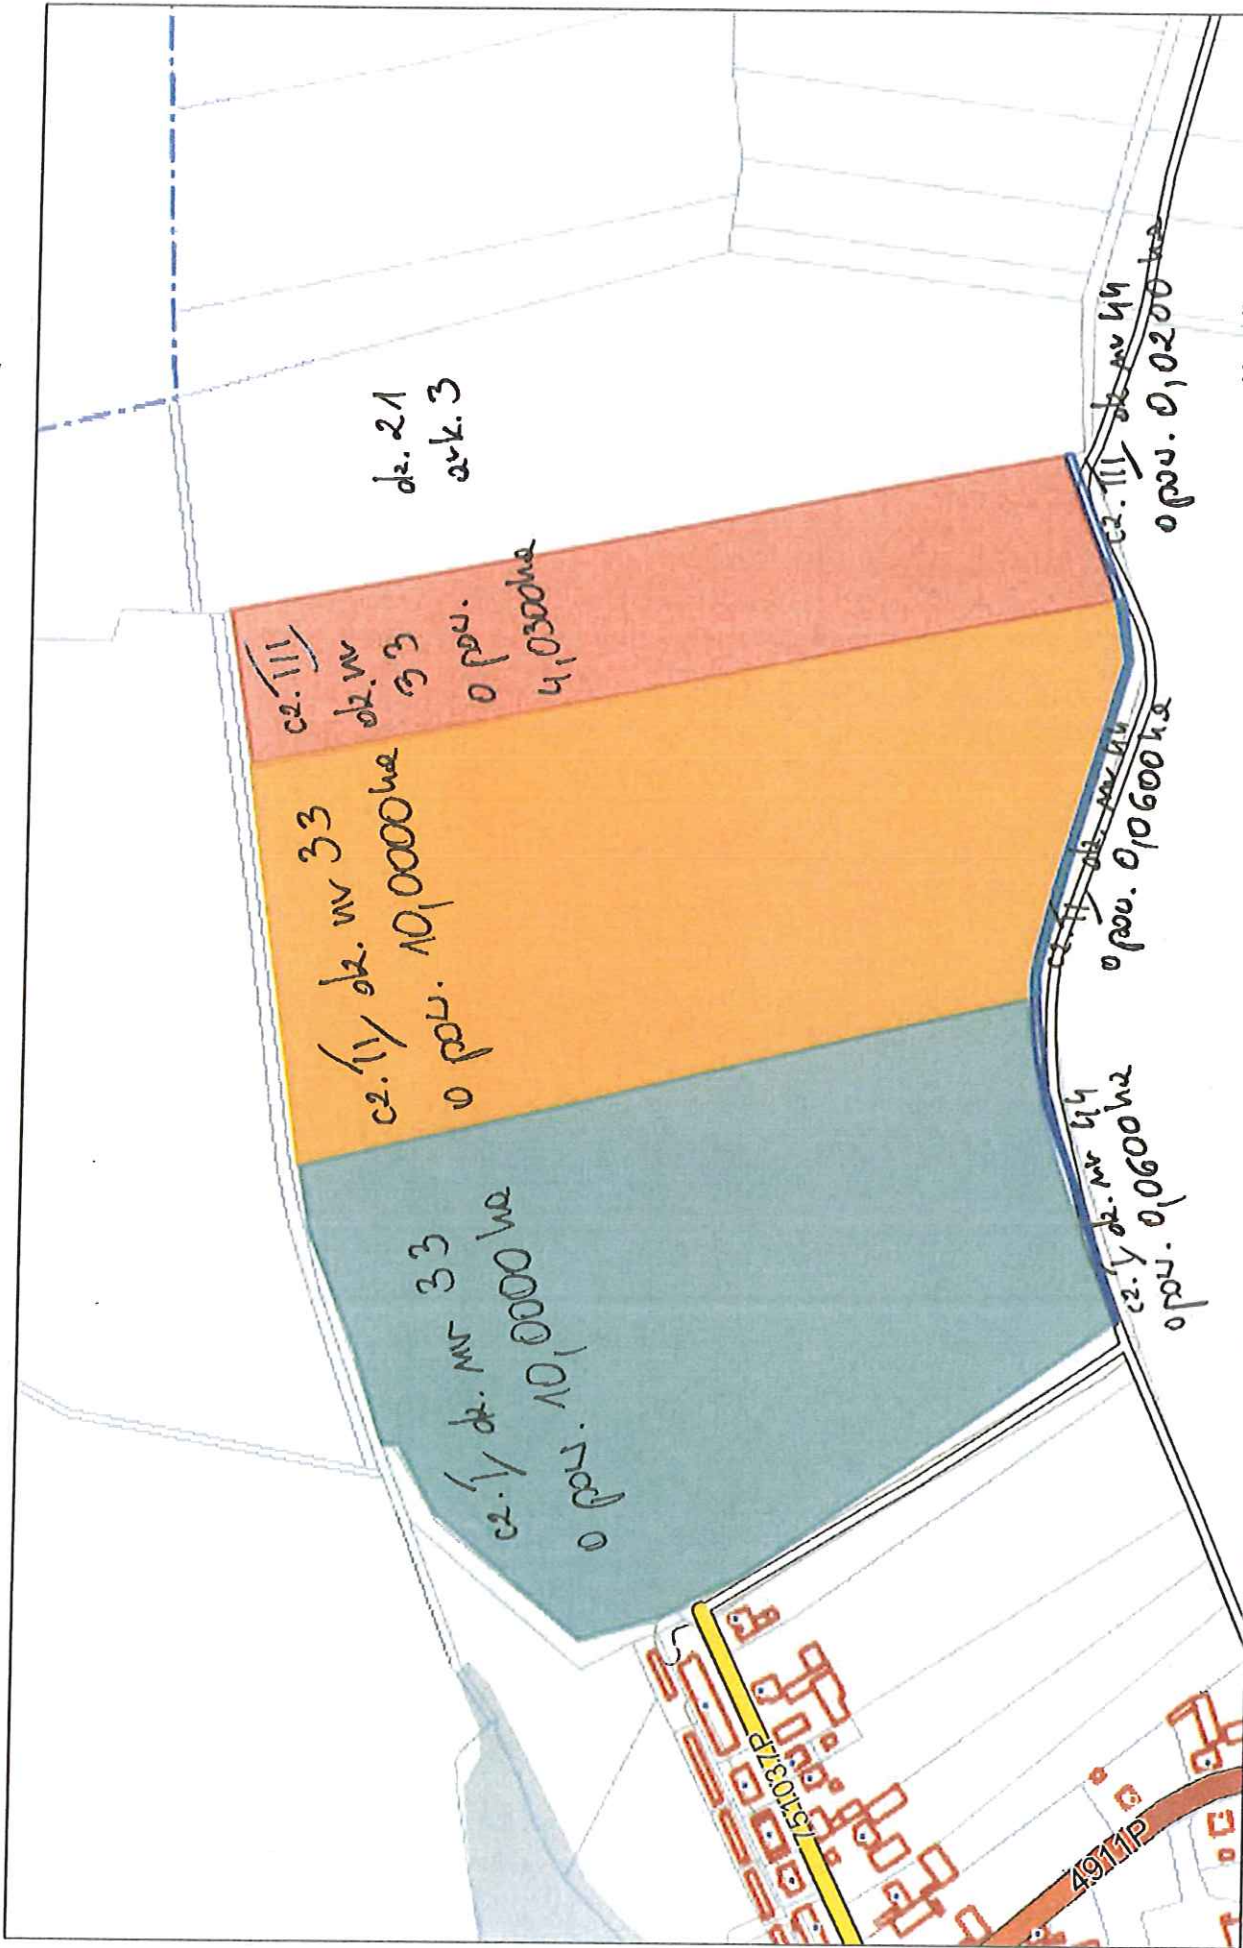

Obszar Główny, gm. Poniec

Poniec - System Informacji Przestrzennej

skala 1 : 4000

Map data © OpenStreetMap contributors
Map files © GDM System s.p.a.

Niniejszy wydruk nie stanowi dokumentu w rozumieniu przepisów prawa.
Wydrukowano w serwisie poniec.e-map.net dnia 2023-06-12 13:31:46

dz. nr 509/8 i nr 510
os. Zytowiecko 7 gm. Poniec