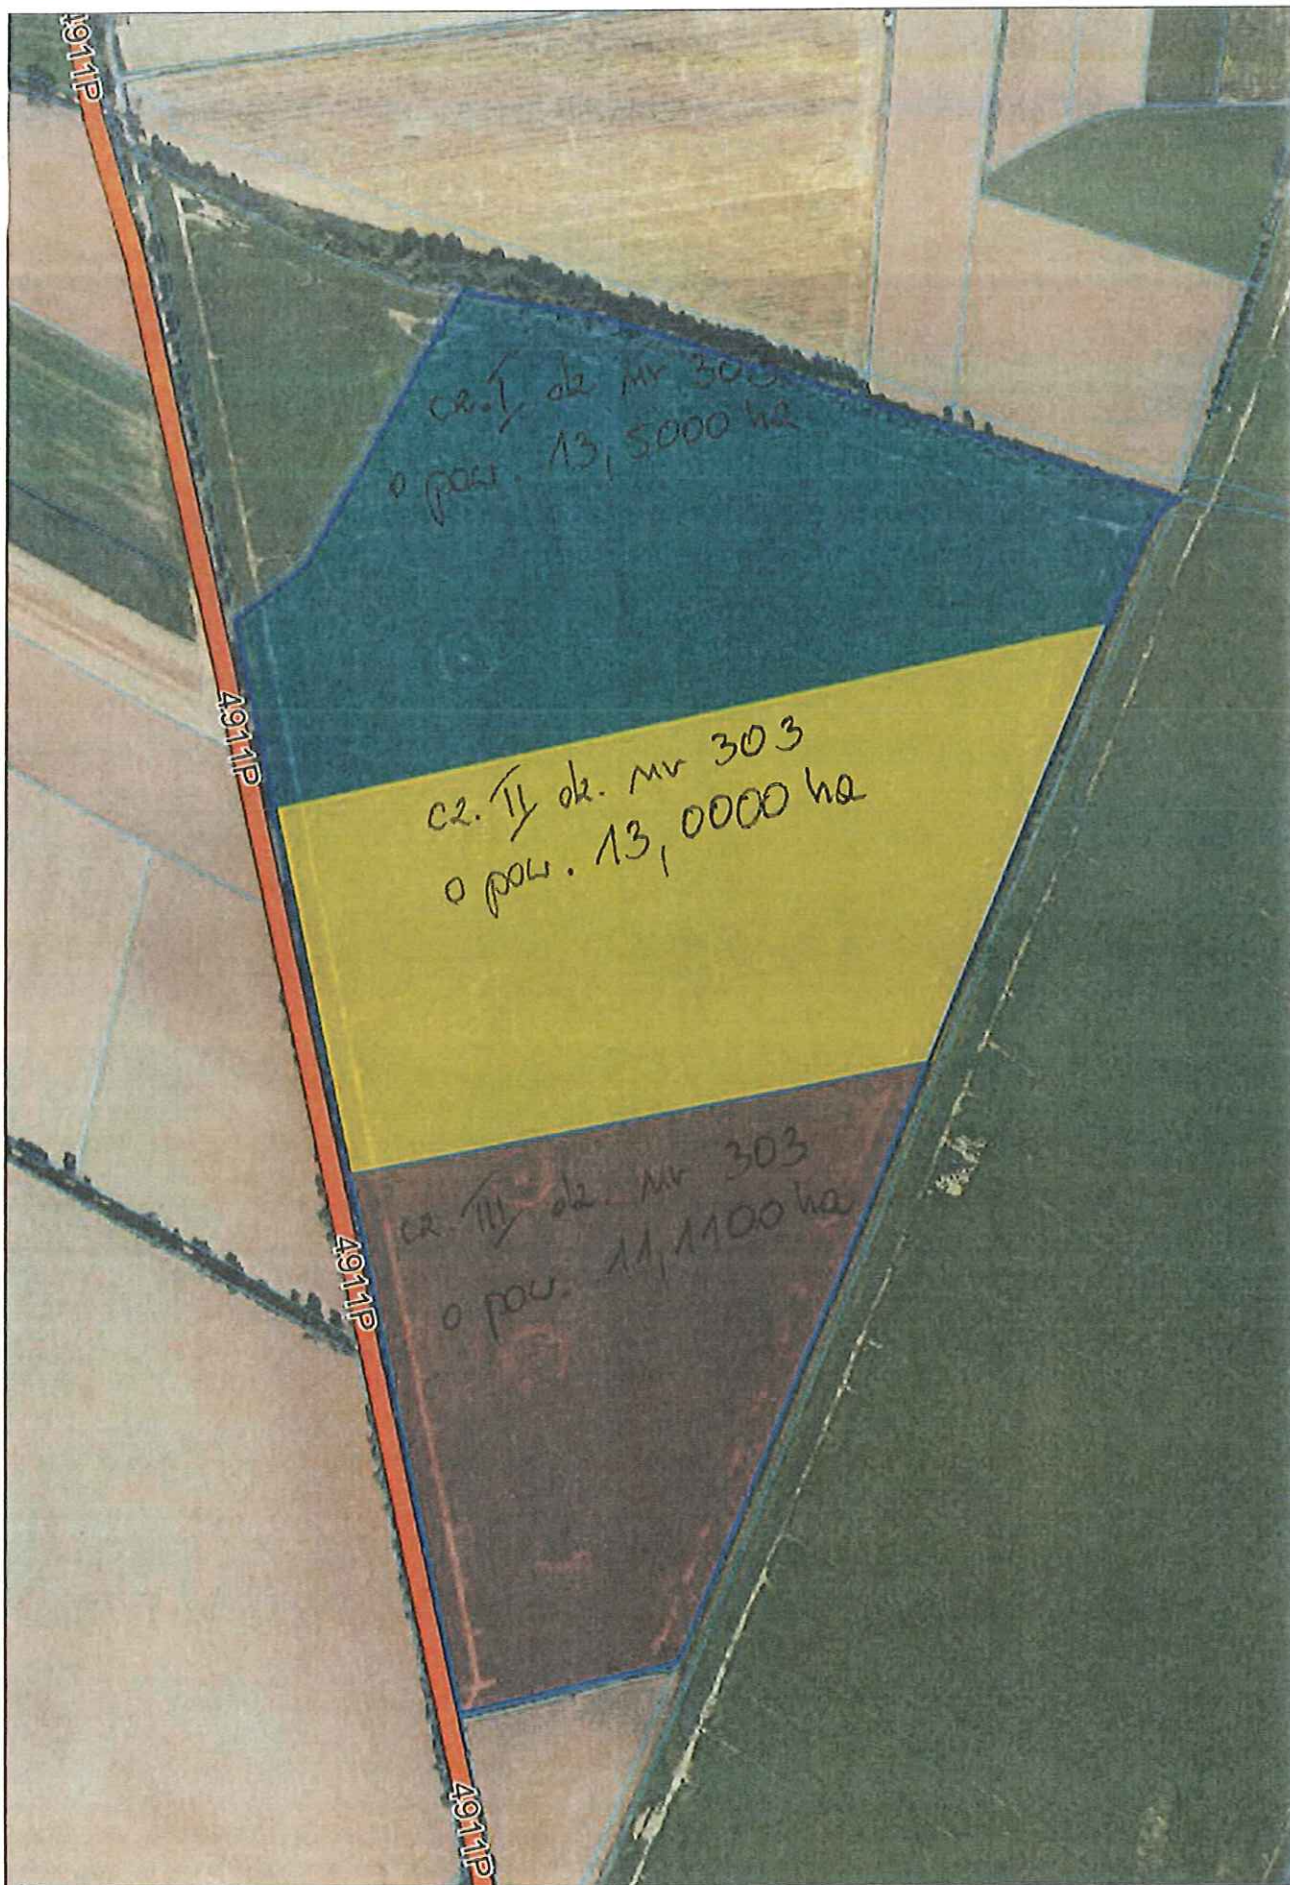

Obszar Główny, gm. Poniec

Poniec - System Informacji Przestrzennej

skala 1 : 4000

Map data © OpenStreetMap contributors
Map files © GDM System s.p.a.

Niniejszy wydruk nie stanowi dokumentu w rozumieniu przepisów prawa.
Wydrukowano w serwisie poniec.e-map.net dnia 2023-06-12 13:31:46

dz. nr 509/8 i nr 510
os. Zytowiecko 7 gm. Poniec