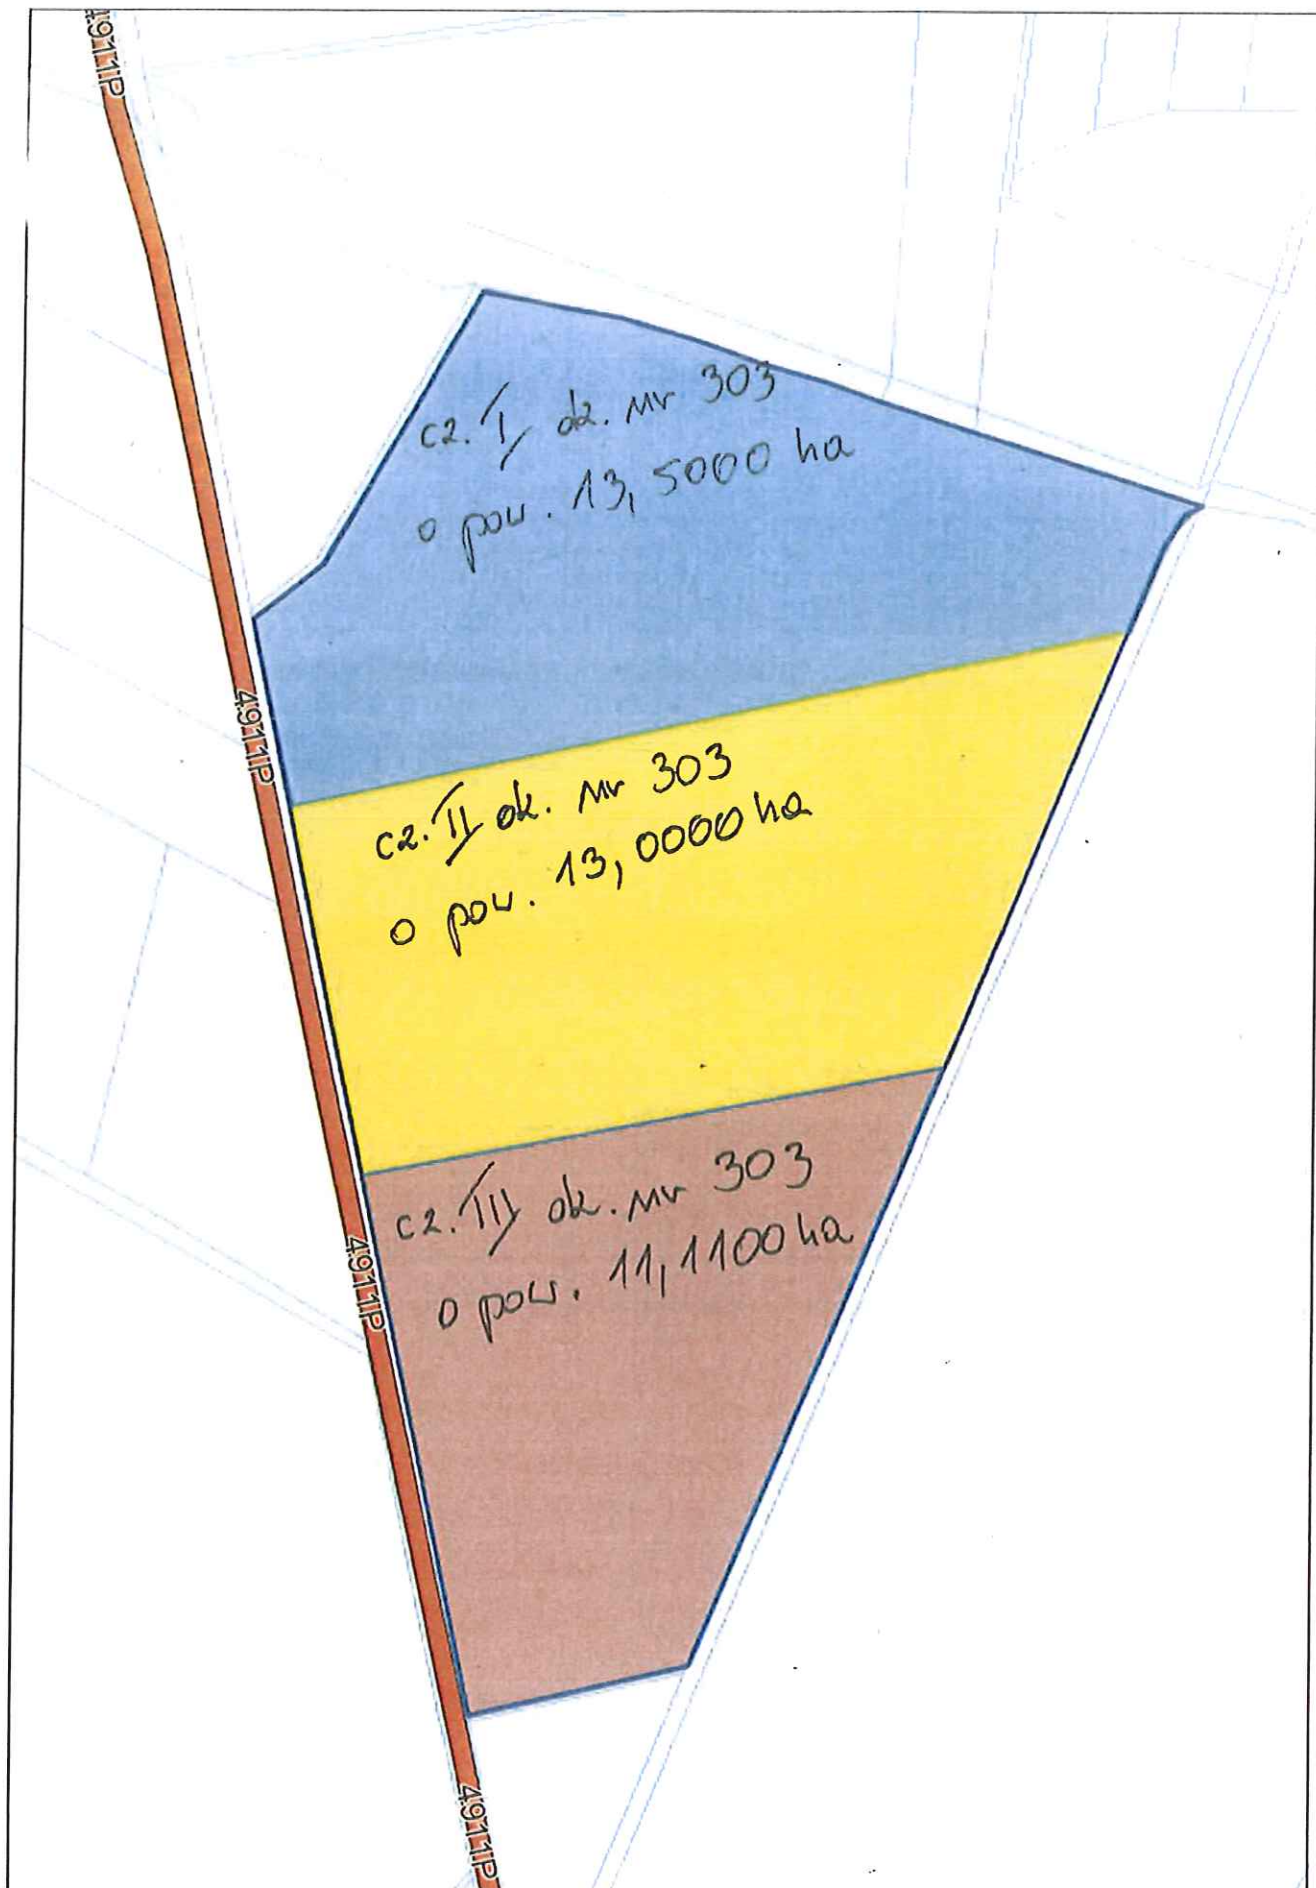

Obszar Główny, gm. Poniec

Poniec - System Informacji Przestrzennej

skala 1 : 4000

Map data © OpenStreetMap contributors
Map files © GDM System s.p.a.

Niniejszy wydruk nie stanowi dokumentu w rozumieniu przepisów prawa.
Wydrukowano w serwisie poniec.e-map.net dnia 2023-06-12 13:31:46

dz. nr 509/8 i nr 510
os. Zytowiecko 7 gm. Poniec