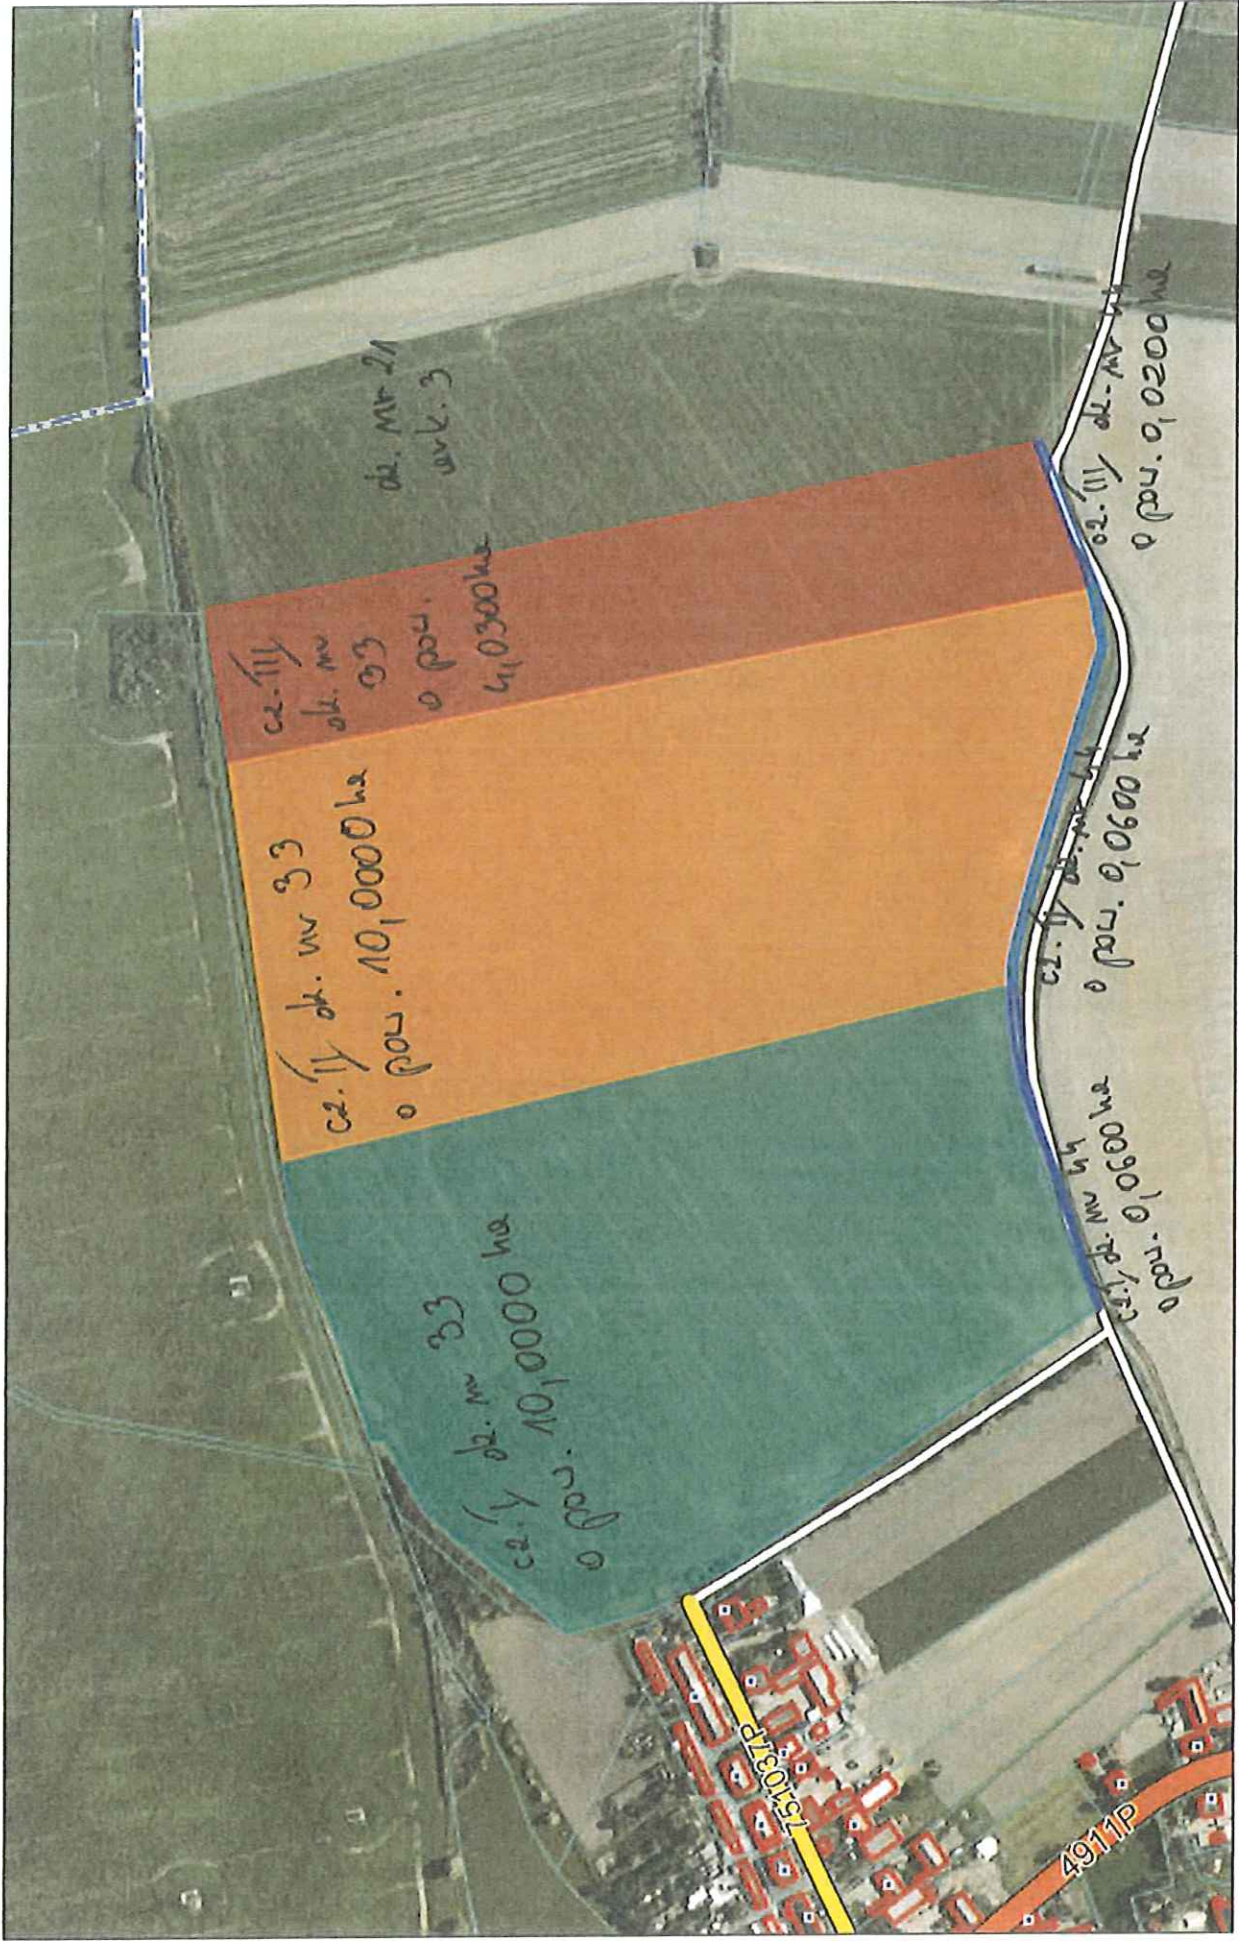

Obszar Główny, gm. Poniec

Poniec - System Informacji Przestrzennej

skala 1 : 4000

Map data © OpenStreetMap contributors
Map files © GDM System s.p.a.

Niniejszy wydruk nie stanowi dokumentu w rozumieniu przepisów prawa.
Wydrukowano w serwisie poniec.e-map.net dnia 2023-06-12 13:31:46

dz. nr 509/8 i nr 510
os. Zytowiecko 7 gm. Poniec