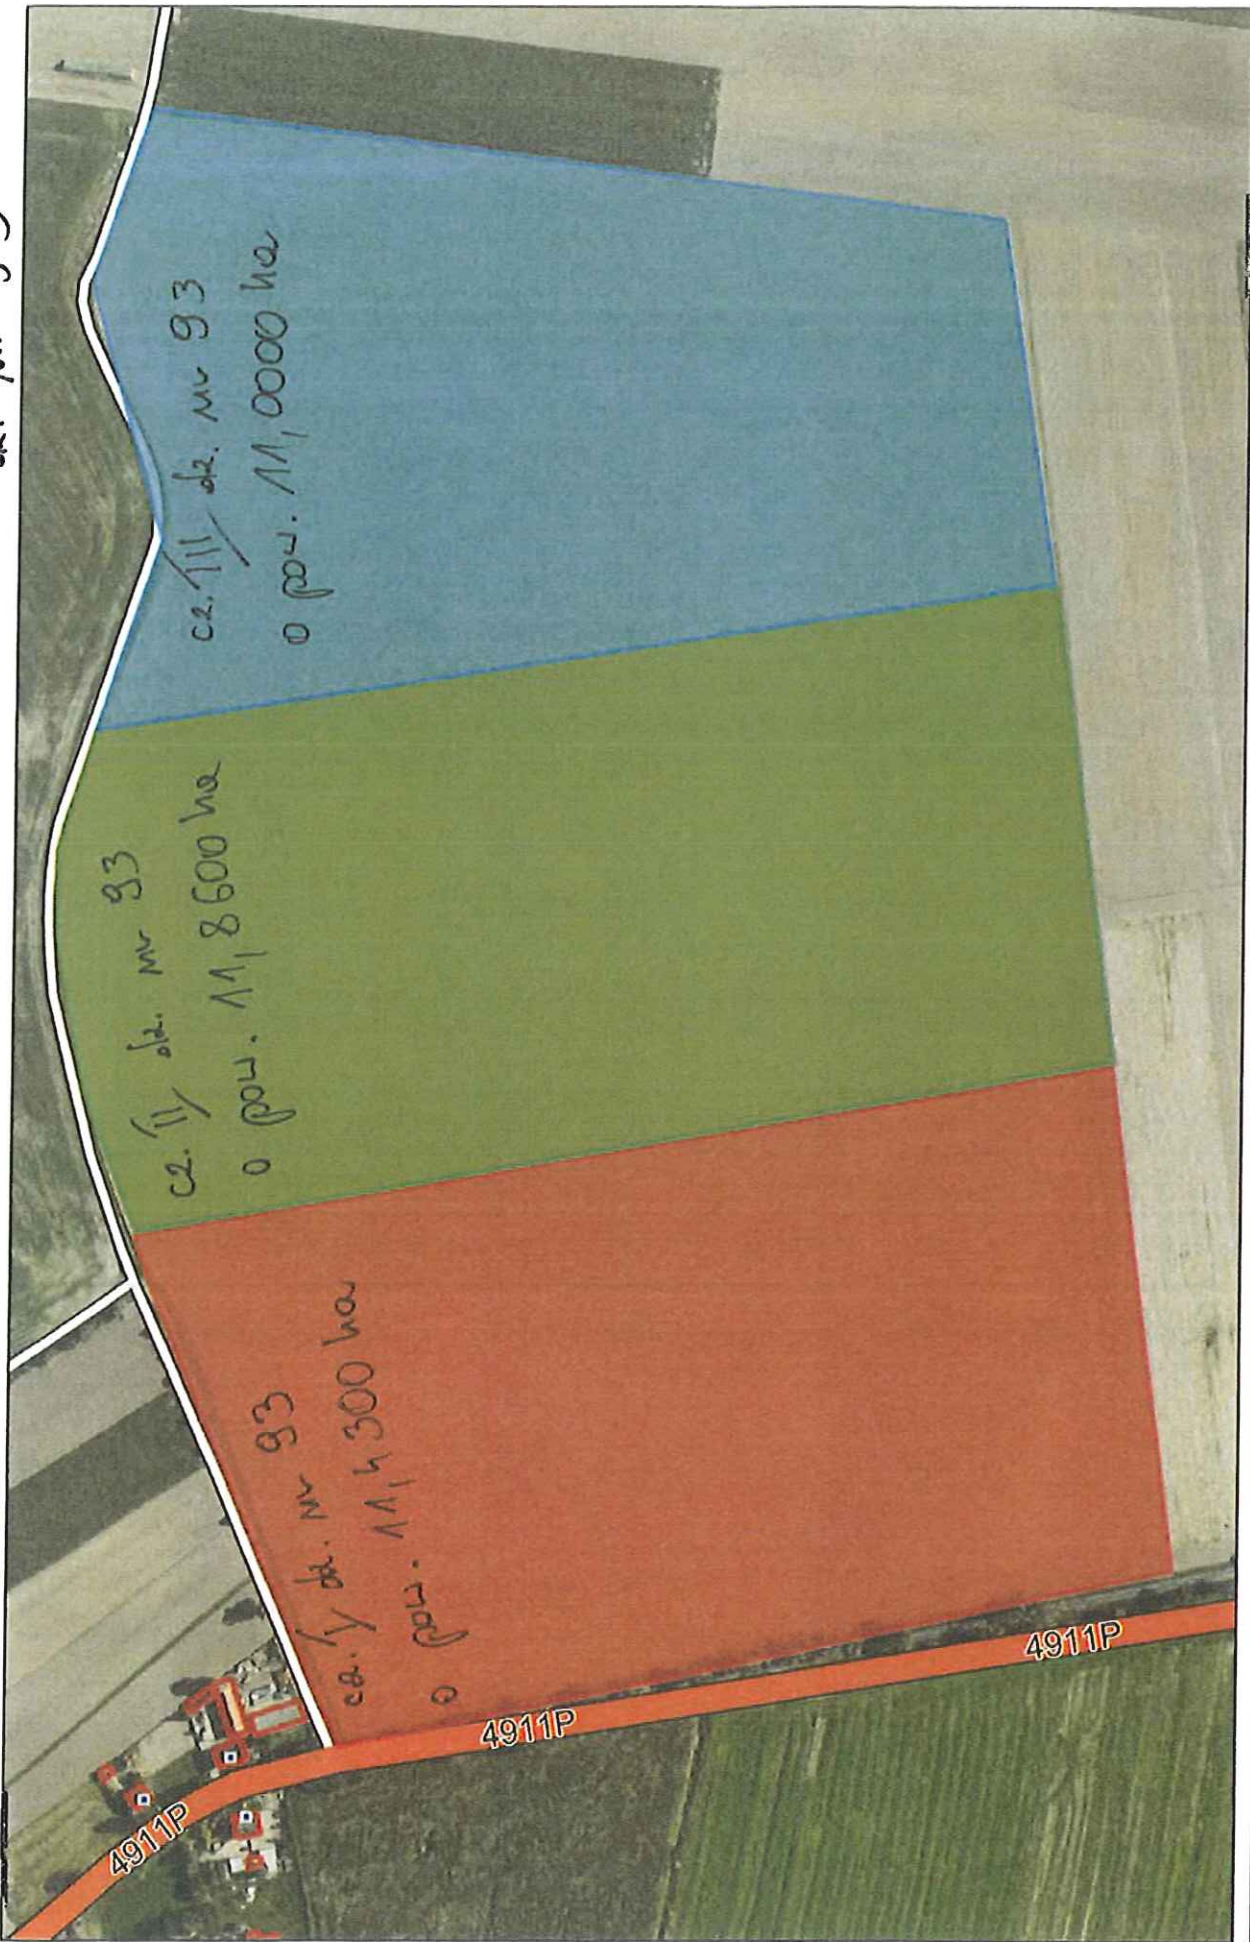

Obszar Główny, gm. Poniec

Poniec - System Informacji Przestrzennej

skala 1 : 4000

Map data © OpenStreetMap contributors
Map files © GDM System s.p.a.

Niniejszy wydruk nie stanowi dokumentu w rozumieniu przepisów prawa.
Wydrukowano w serwisie poniec.e-map.net dnia 2023-06-12 13:31:46

dz. nr 509/8 i nr 510
os. Zytowiecko 7 gm. Poniec