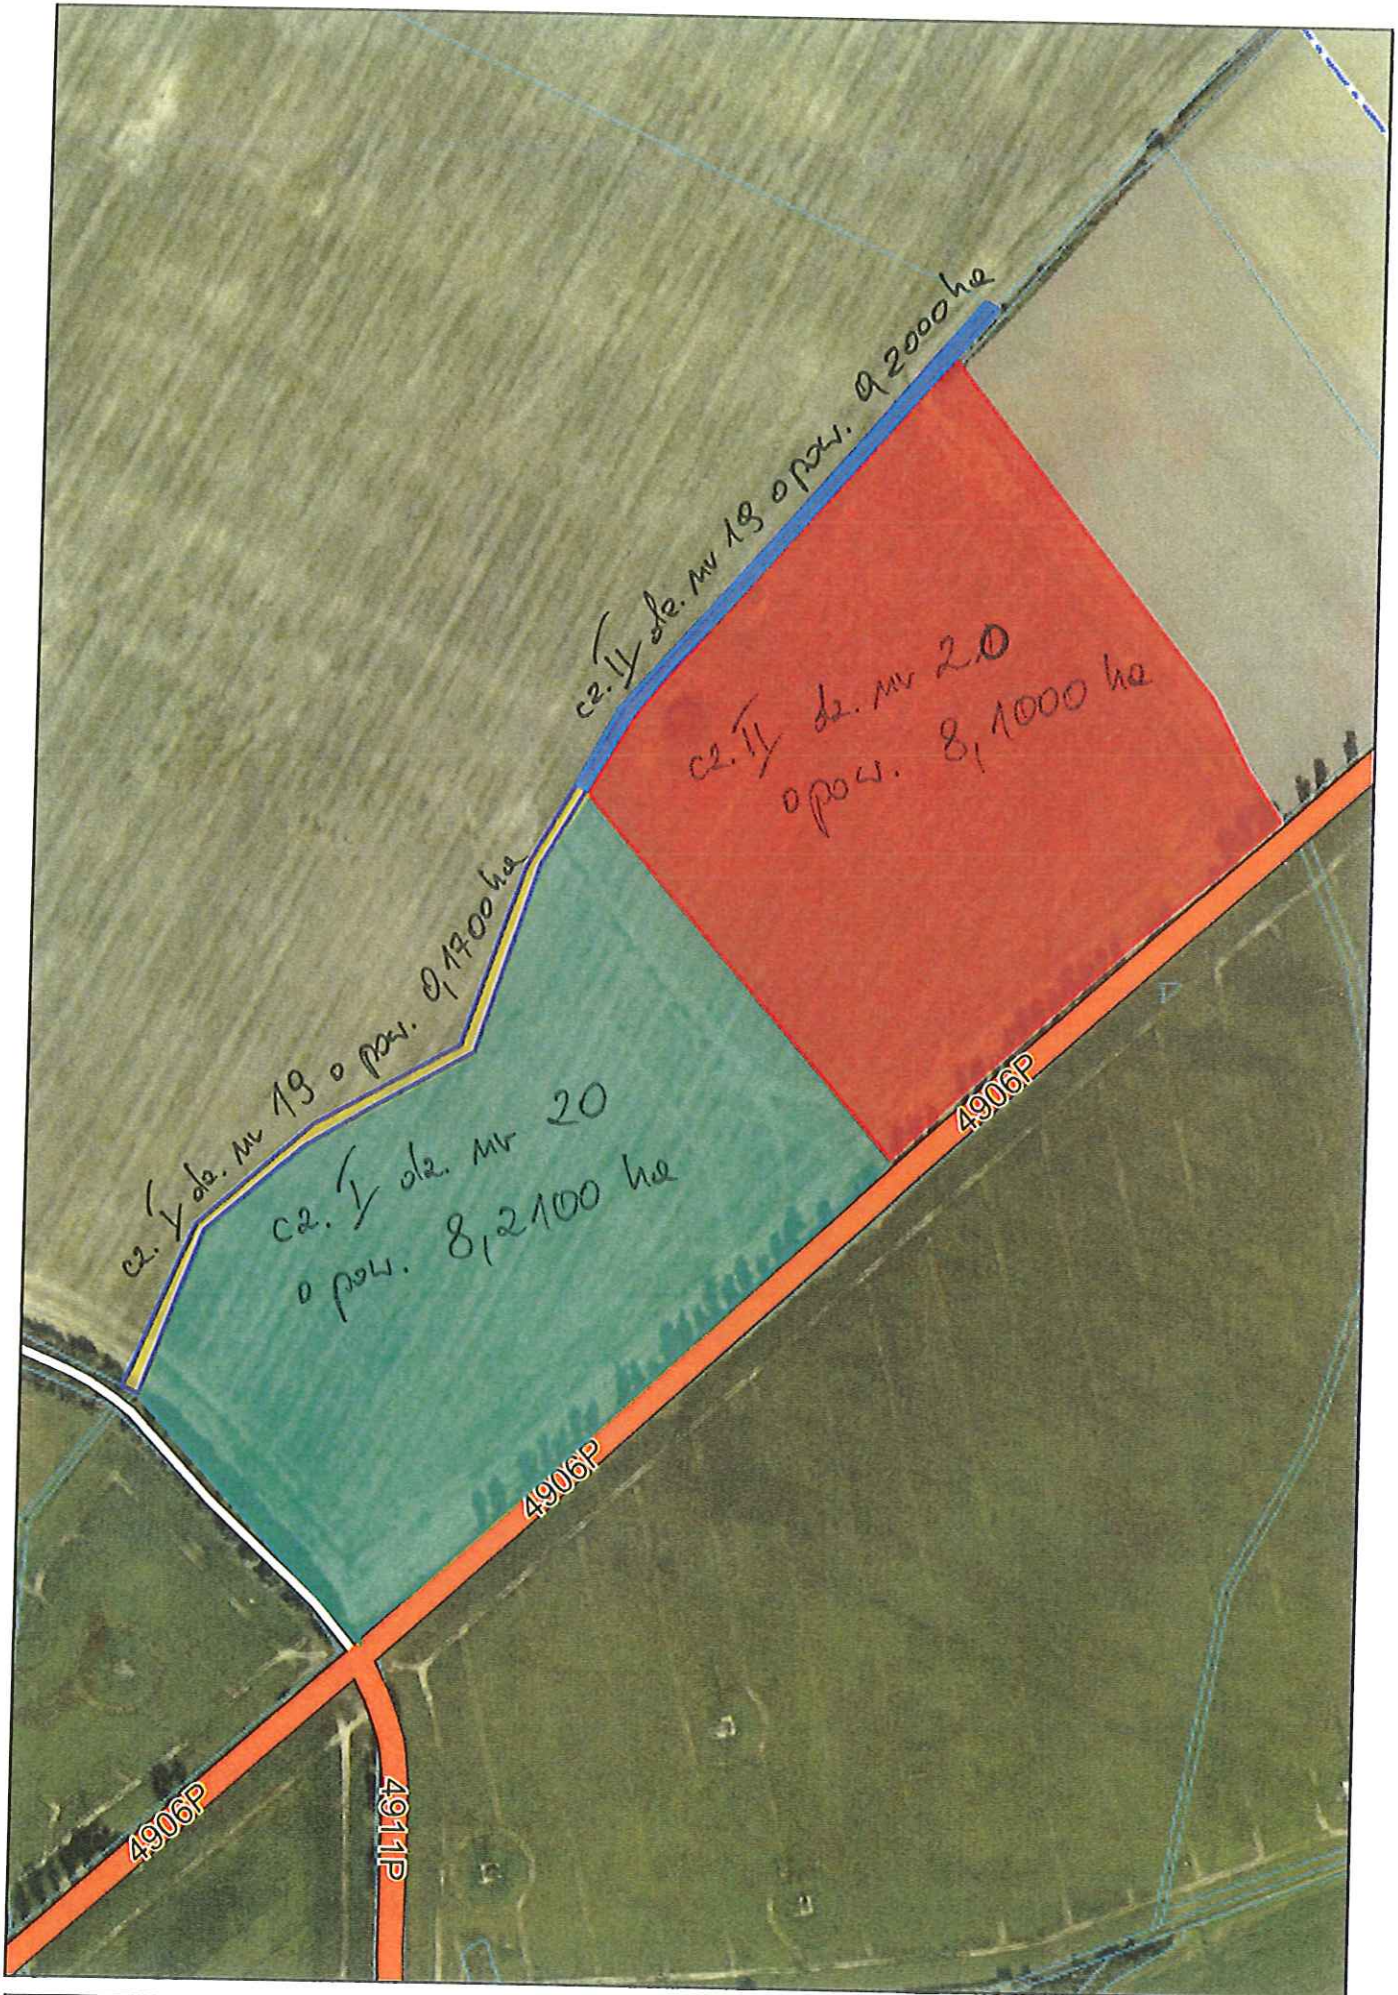

ul. Głęboki Skłó 1 gm. Pomicc  
dz. nr 93

Poniec - System Informacji Przestrzennej  
skala 1 : 3500

obsz. inoobskto, gm. Psowiec  
dz. nr 93

Map data © OpenStreetMap contributors