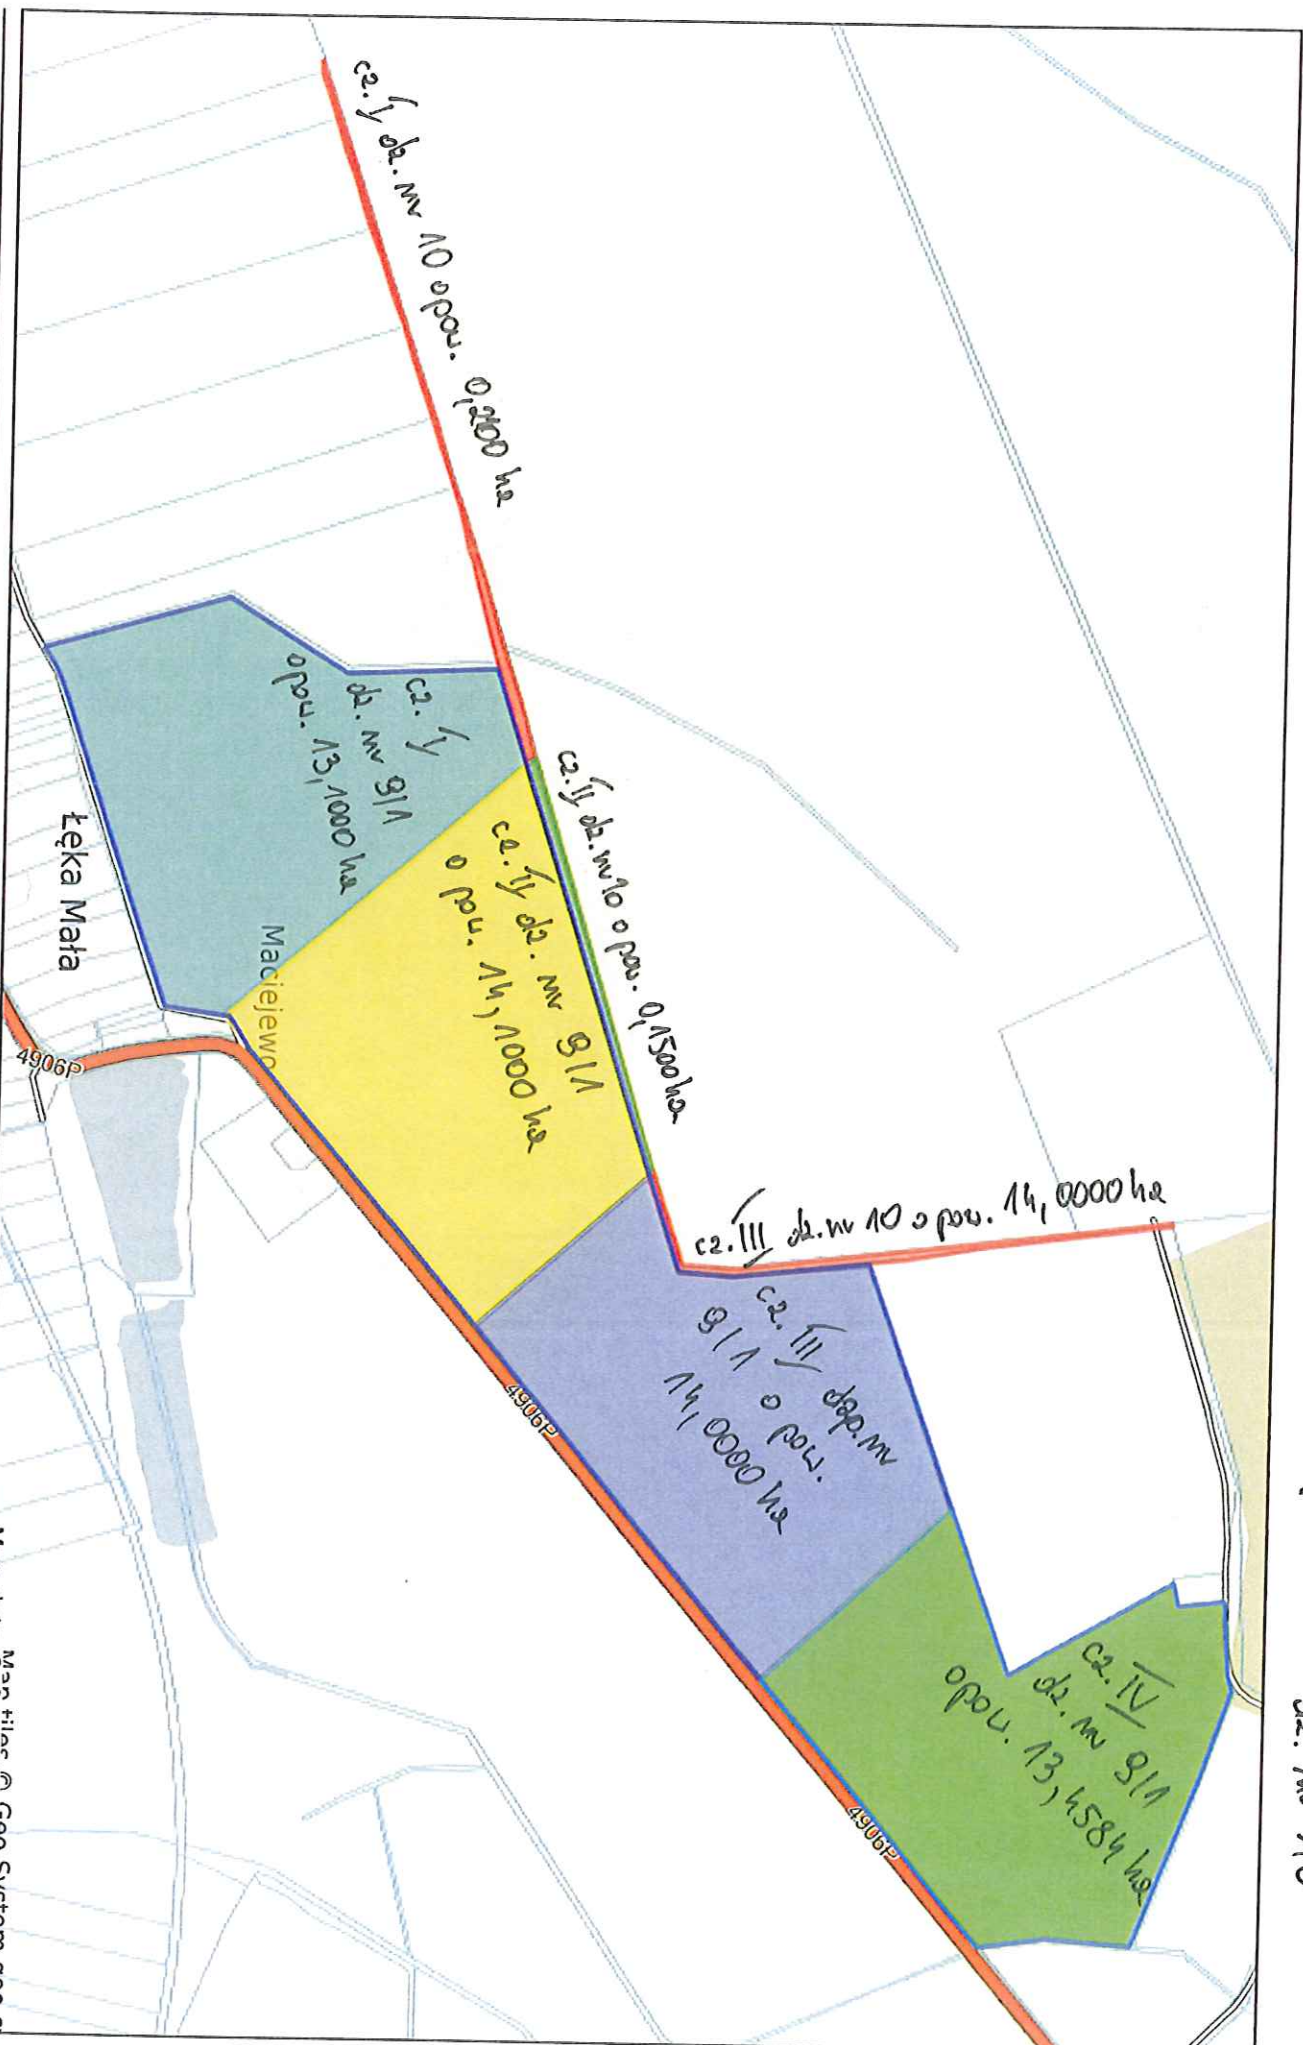

ul. Głęboki Skłó 1 gm. Pomicc  
dz. nr 93

Poniec - System Informacji Przestrzennej  
skala 1 : 3500

obsz. inoobskto, gm. Psowiec  
dz. nr 93

Map data © OpenStreetMap contributors