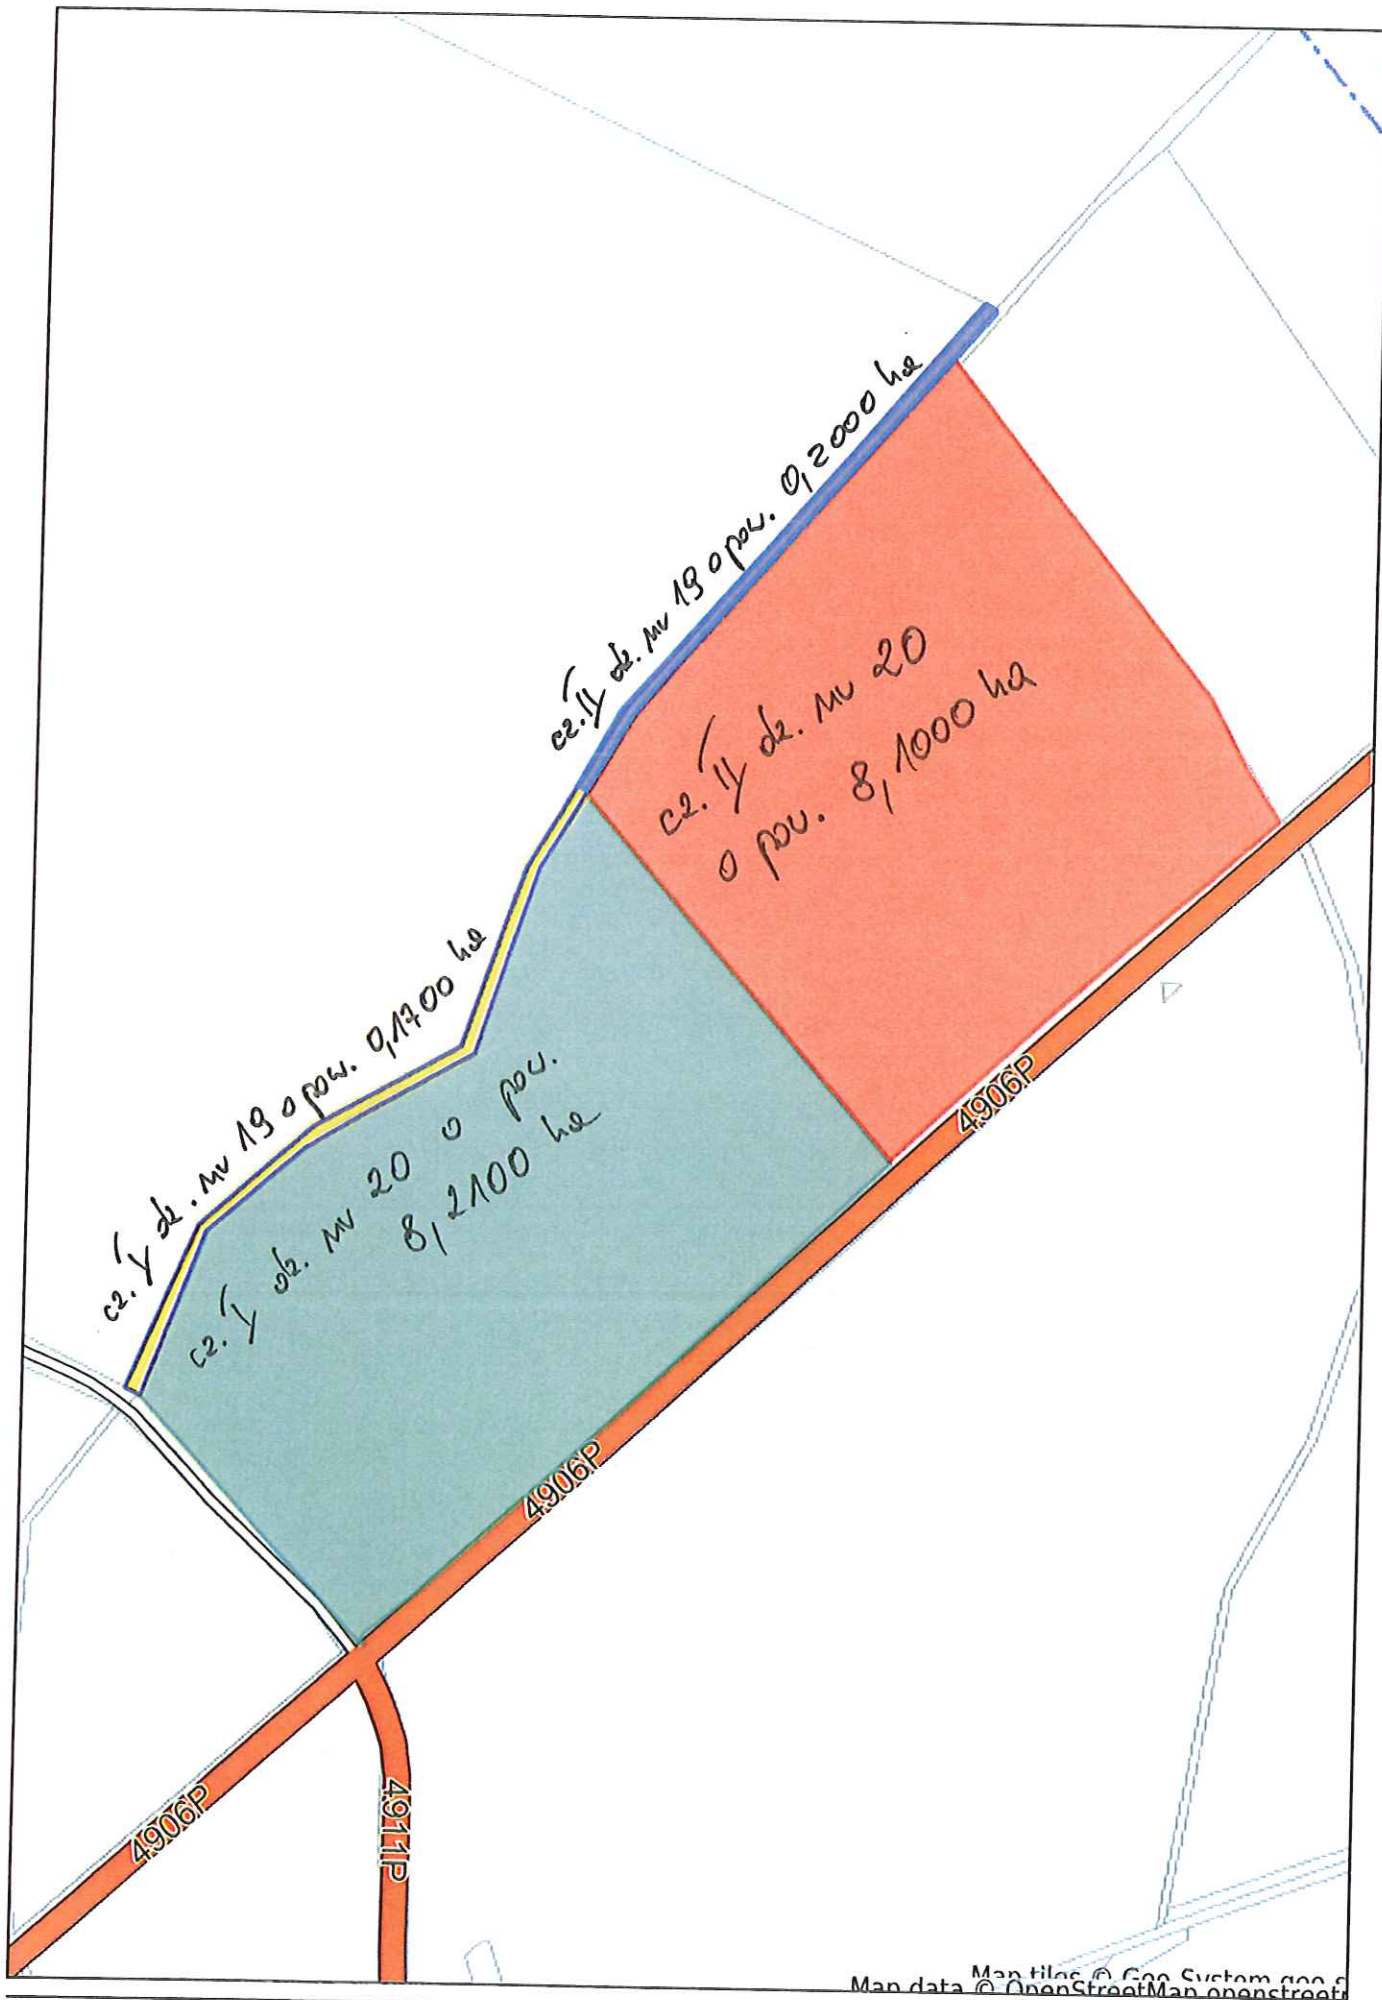

ul. Głęboki Skłó 1 gm. Pomicc  
dz. nr 93

Poniec - System Informacji Przestrzennej  
skala 1 : 3500

obsz. inoobskto, gm. Psowiec  
dz. nr 93

Map data © OpenStreetMap contributors