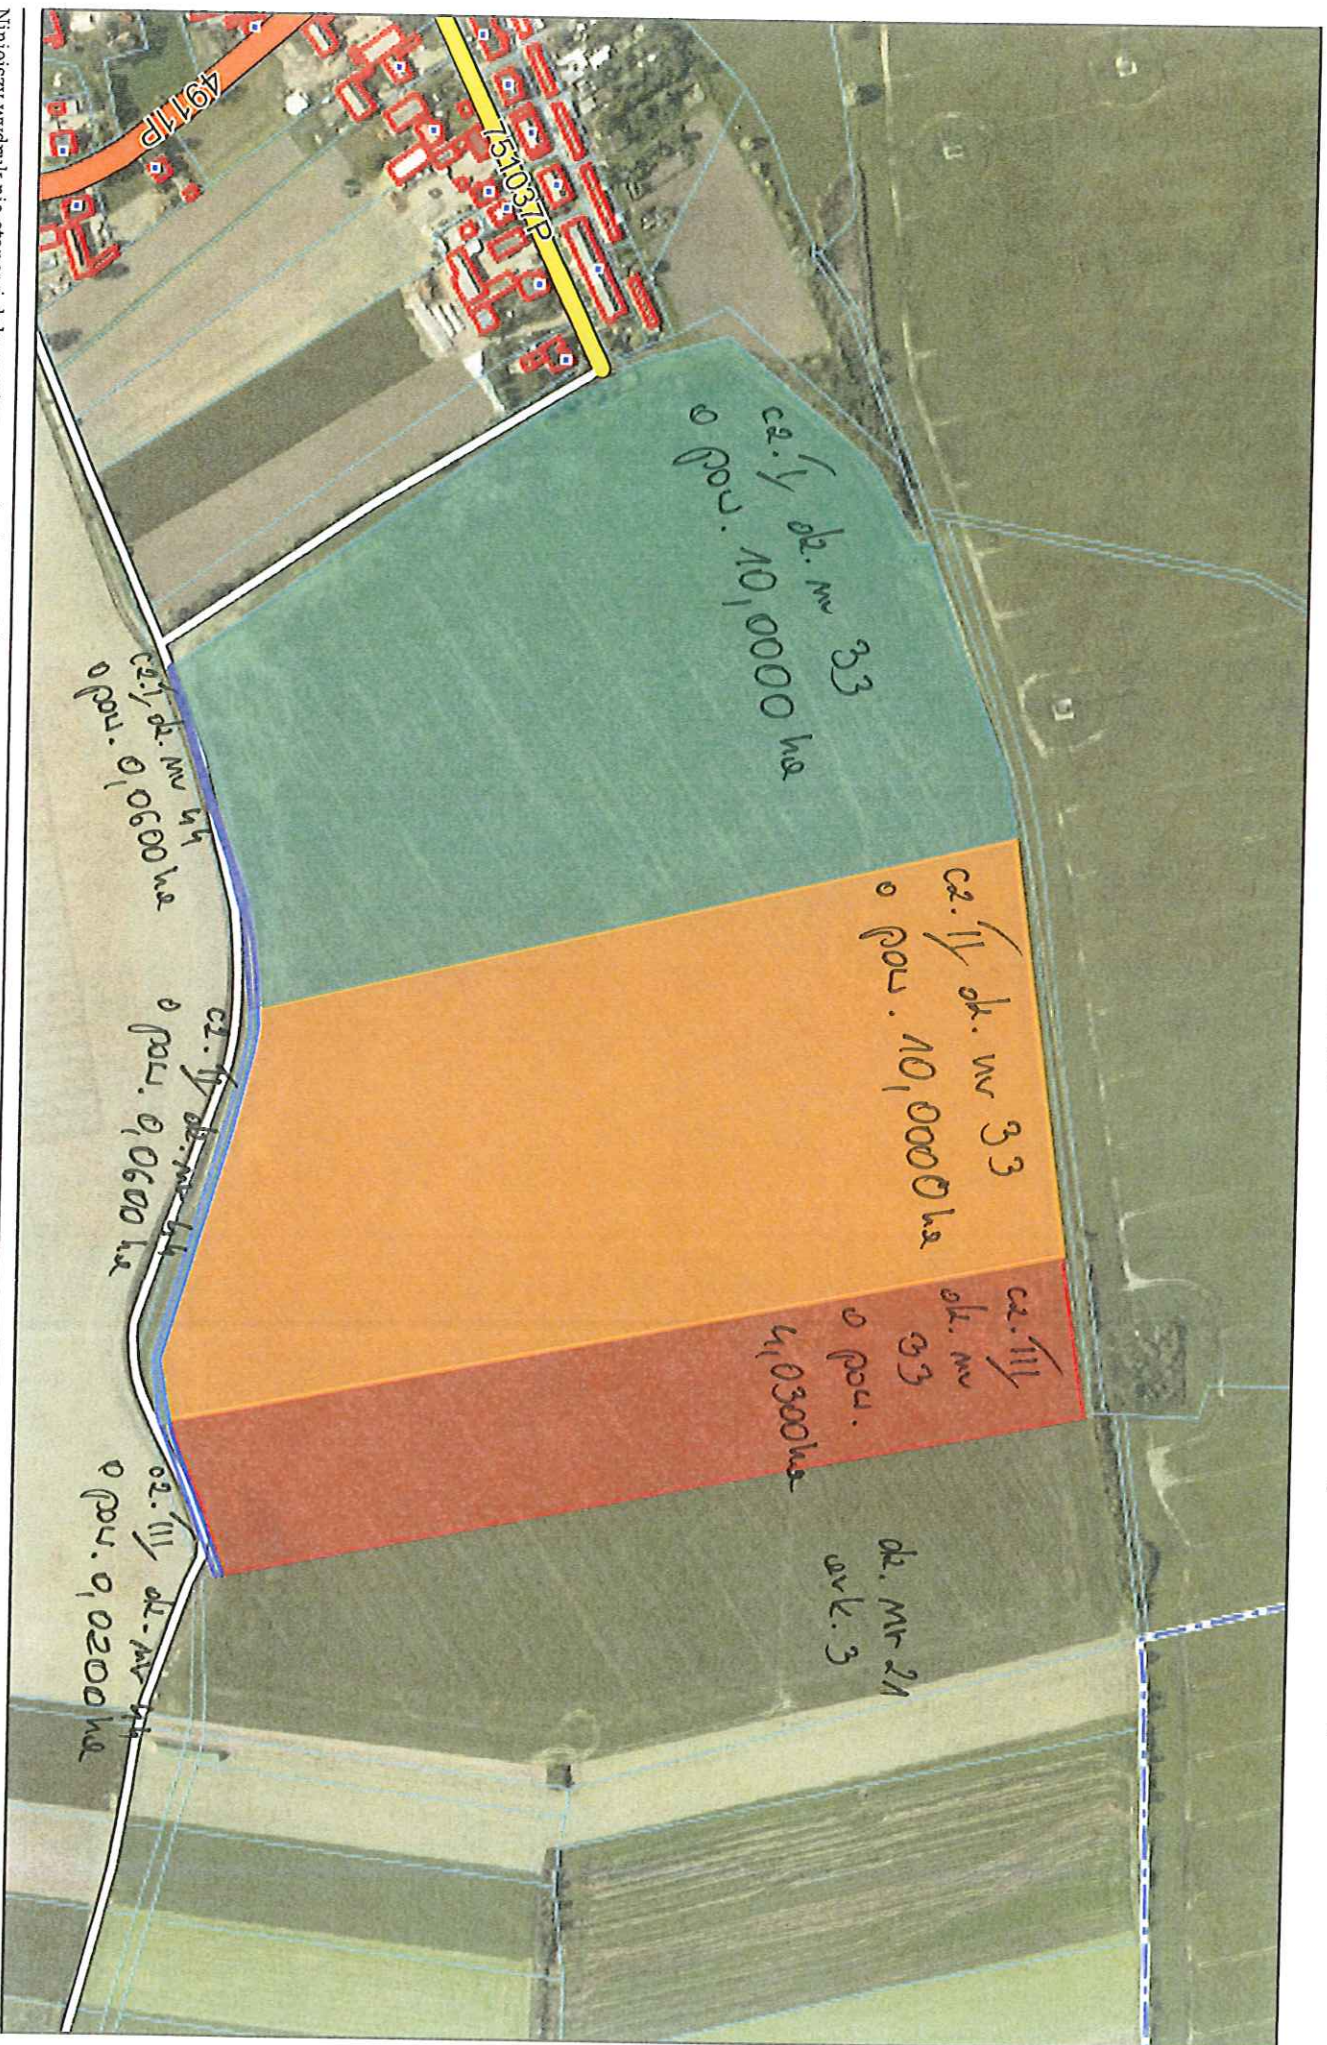

ul. Głęboki Skłó 1 gm. Pomicc  
dz. nr 93

Poniec - System Informacji Przestrzennej  
skala 1 : 3500

obsz. inoobskto, gm. Psowiec  
dz. nr 93

Map data © OpenStreetMap contributors