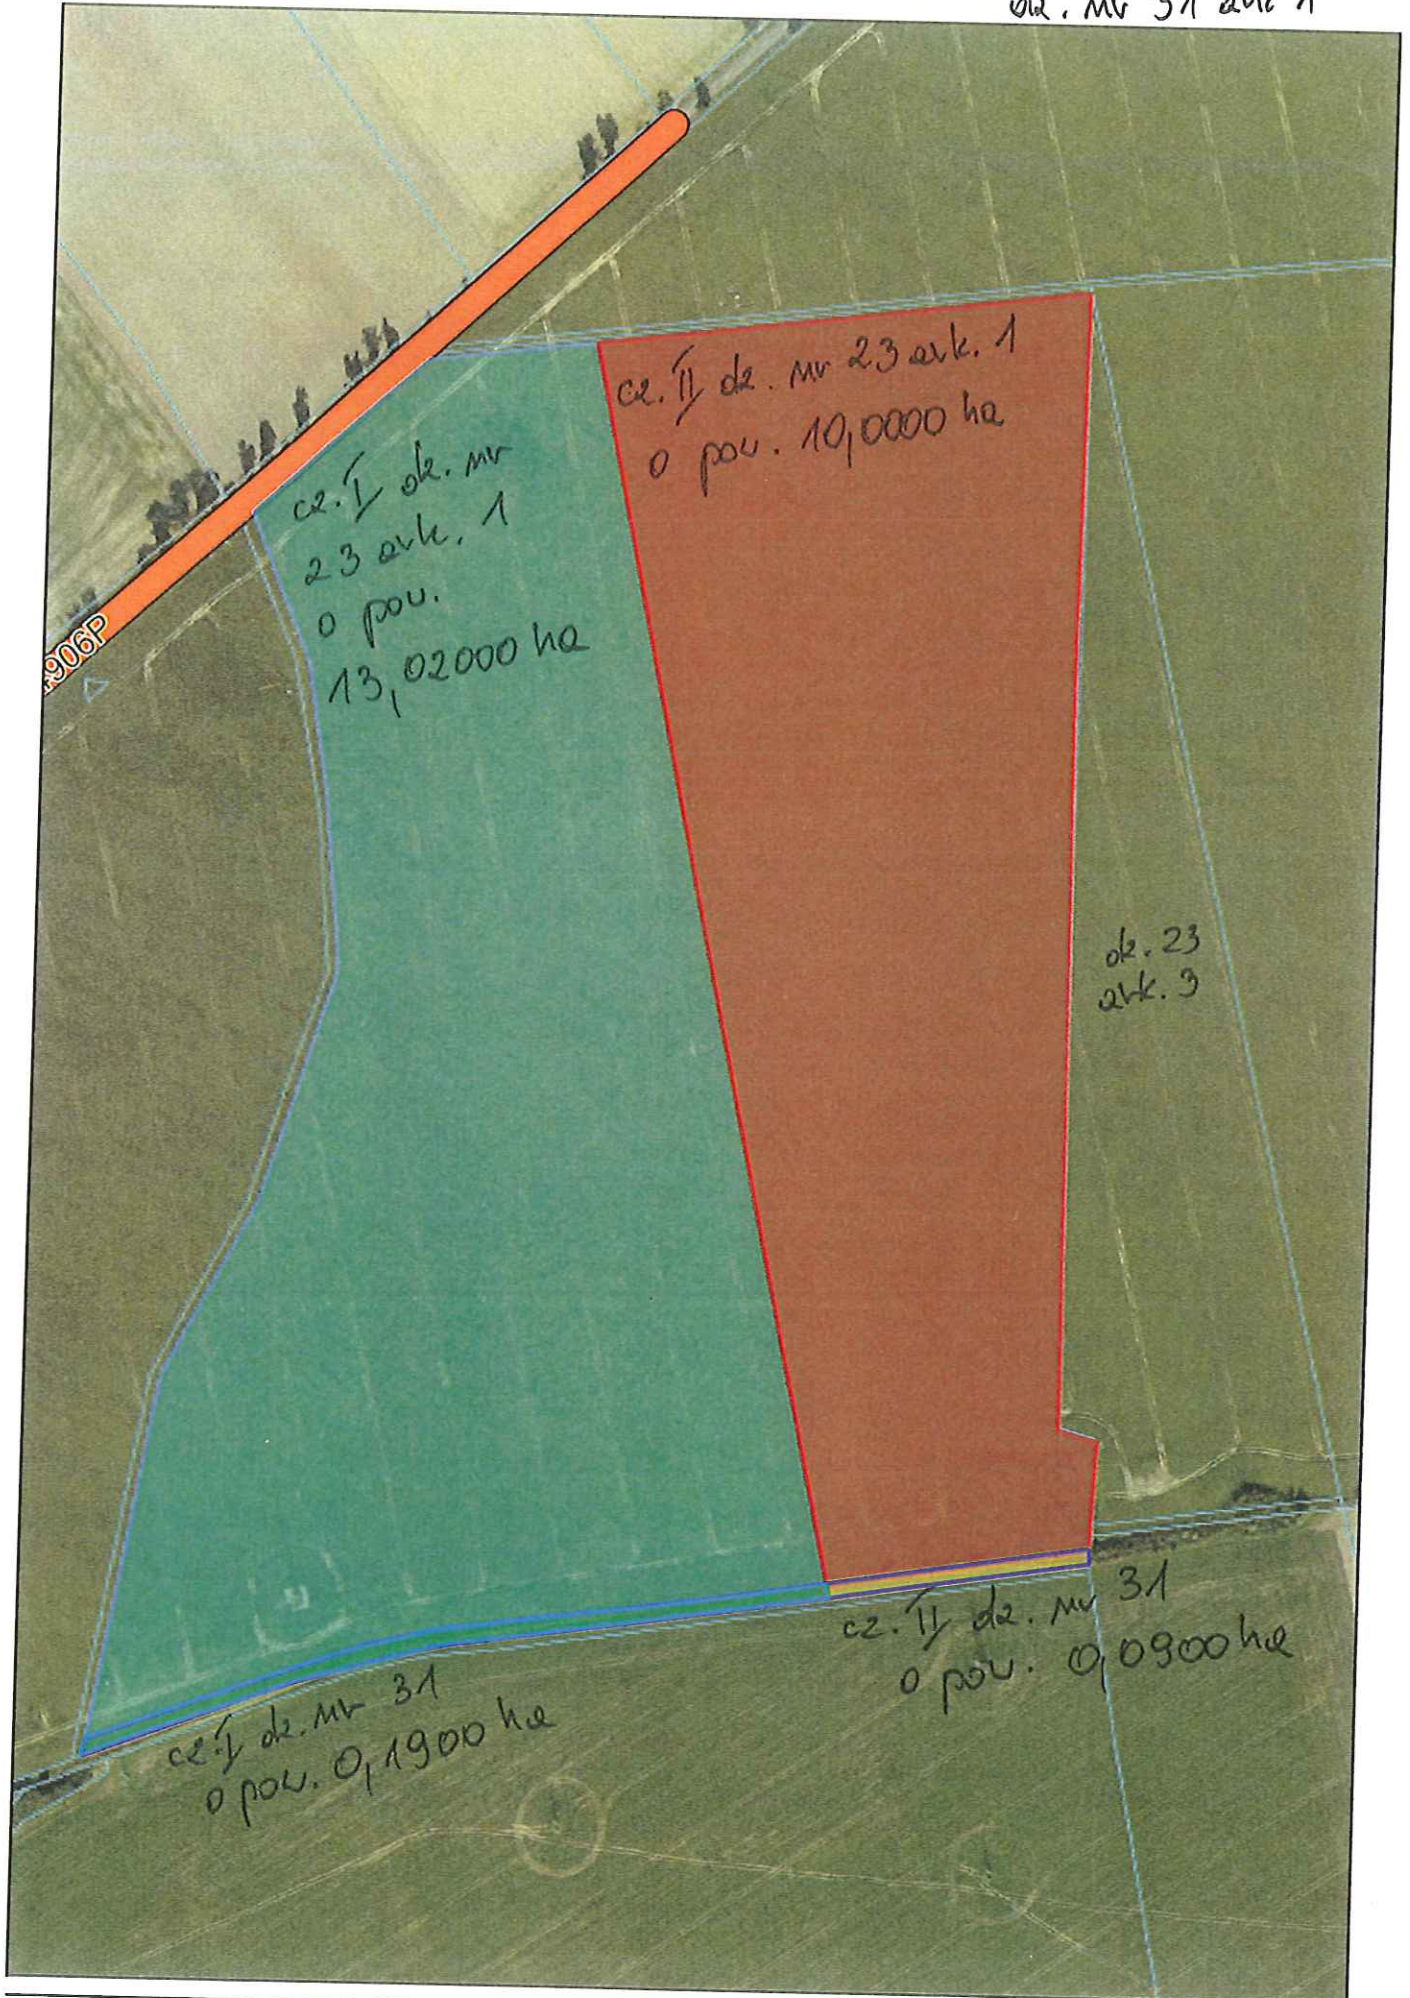

ul. Głęboki Skłó 1 gm. Pomicc  
dz. nr 93

Poniec - System Informacji Przestrzennej  
skala 1 : 3500

obsz. inoobskto, gm. Psowiec  
dz. nr 93

Map data © OpenStreetMap contributors