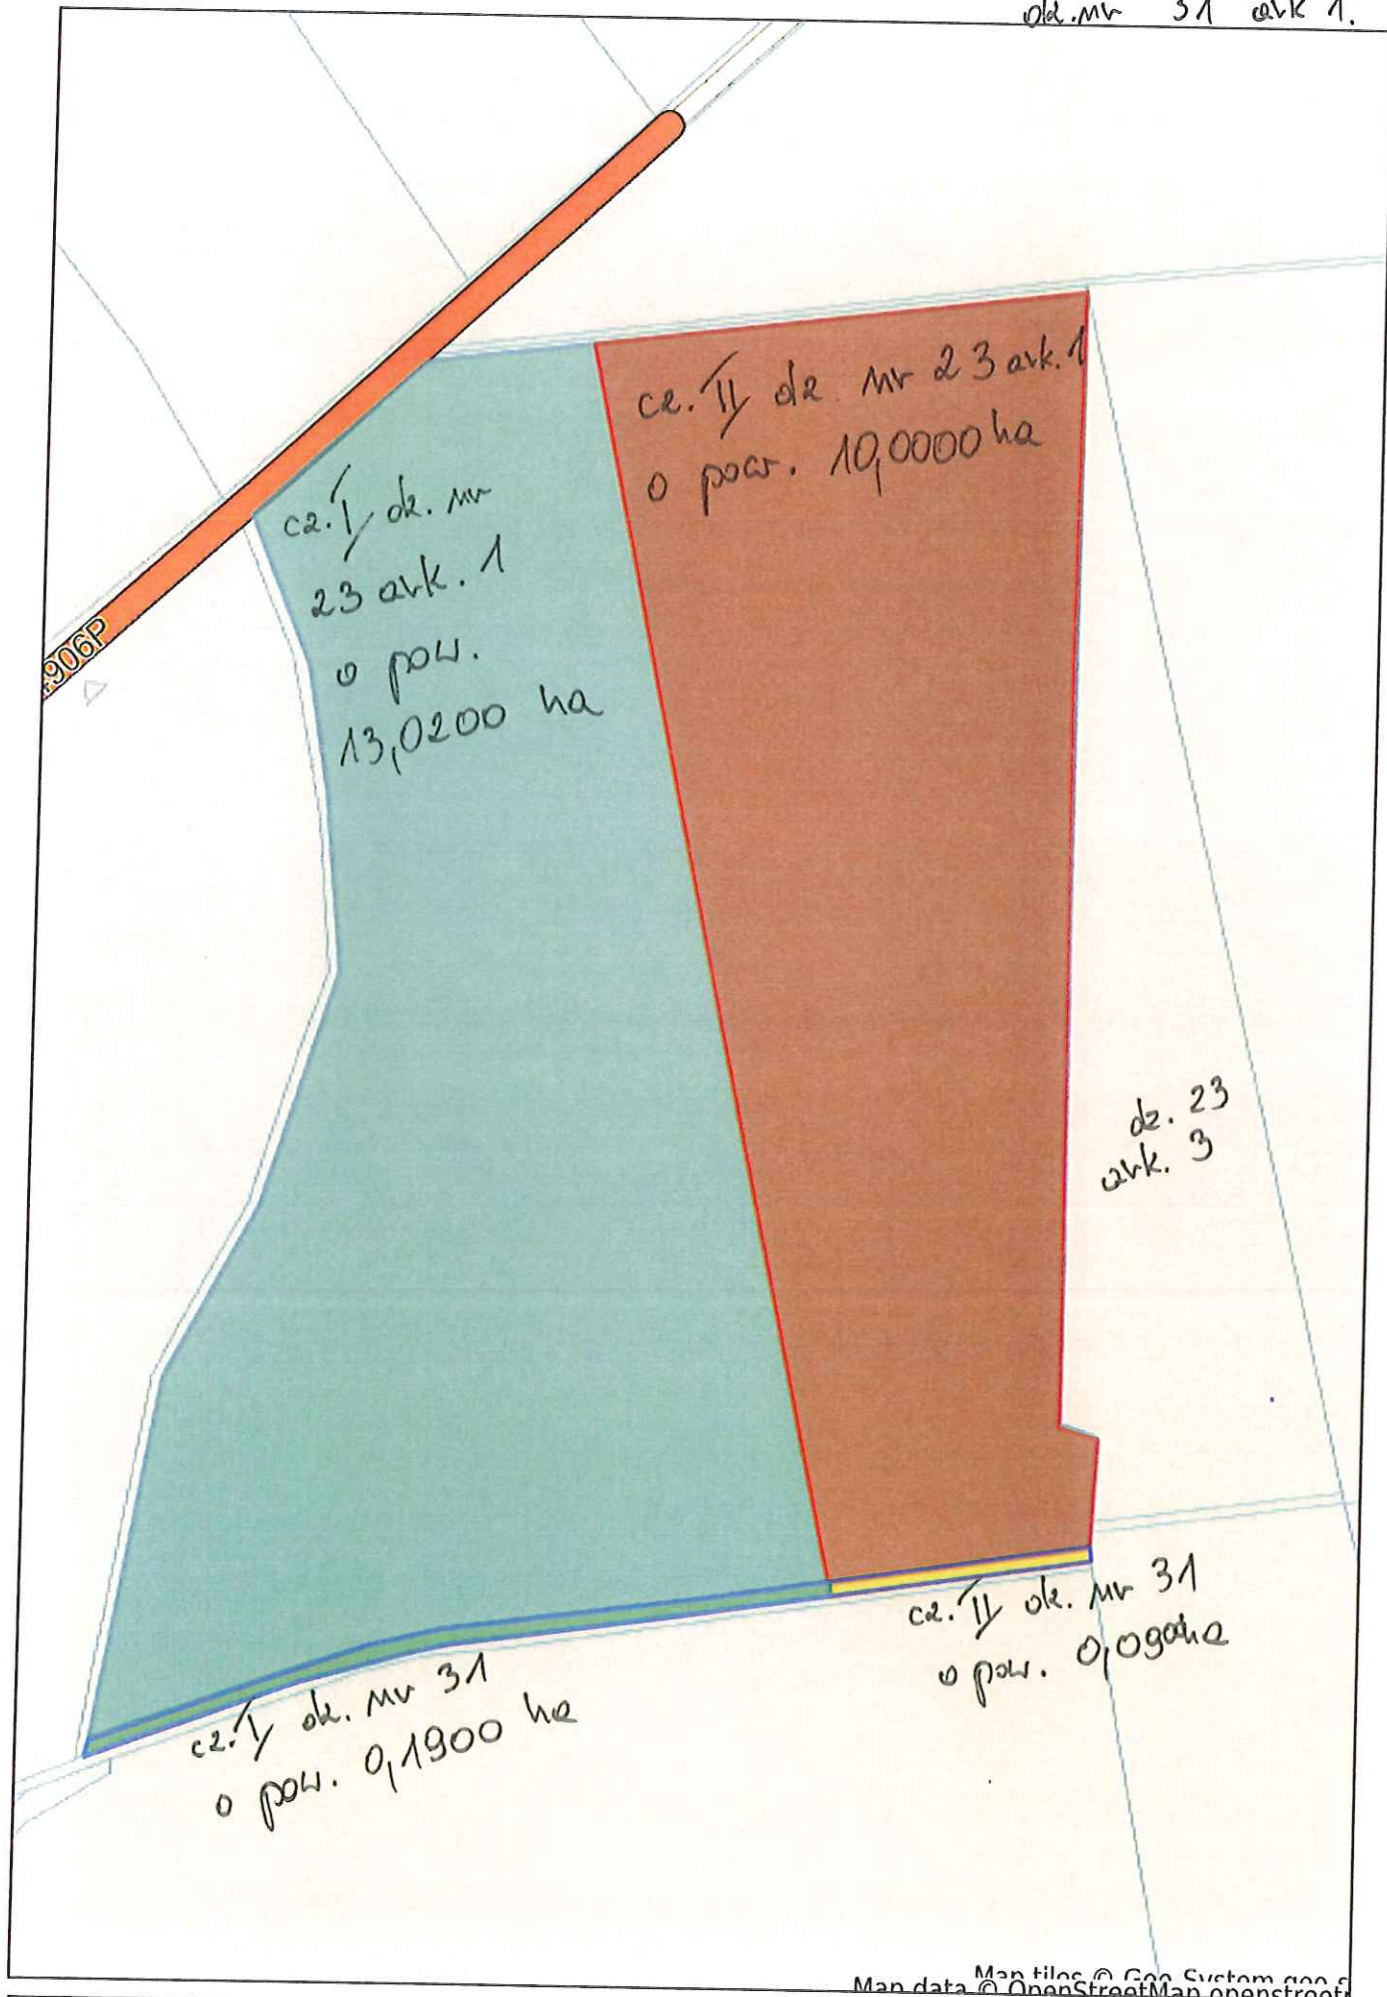

ul. Głęboki Skłó 1 gm. Pomicc  
dz. nr 93

Poniec - System Informacji Przestrzennej  
skala 1 : 3500

obsz. inoobskto, gm. Psowiec  
dz. nr 93

Map data © OpenStreetMap contributors