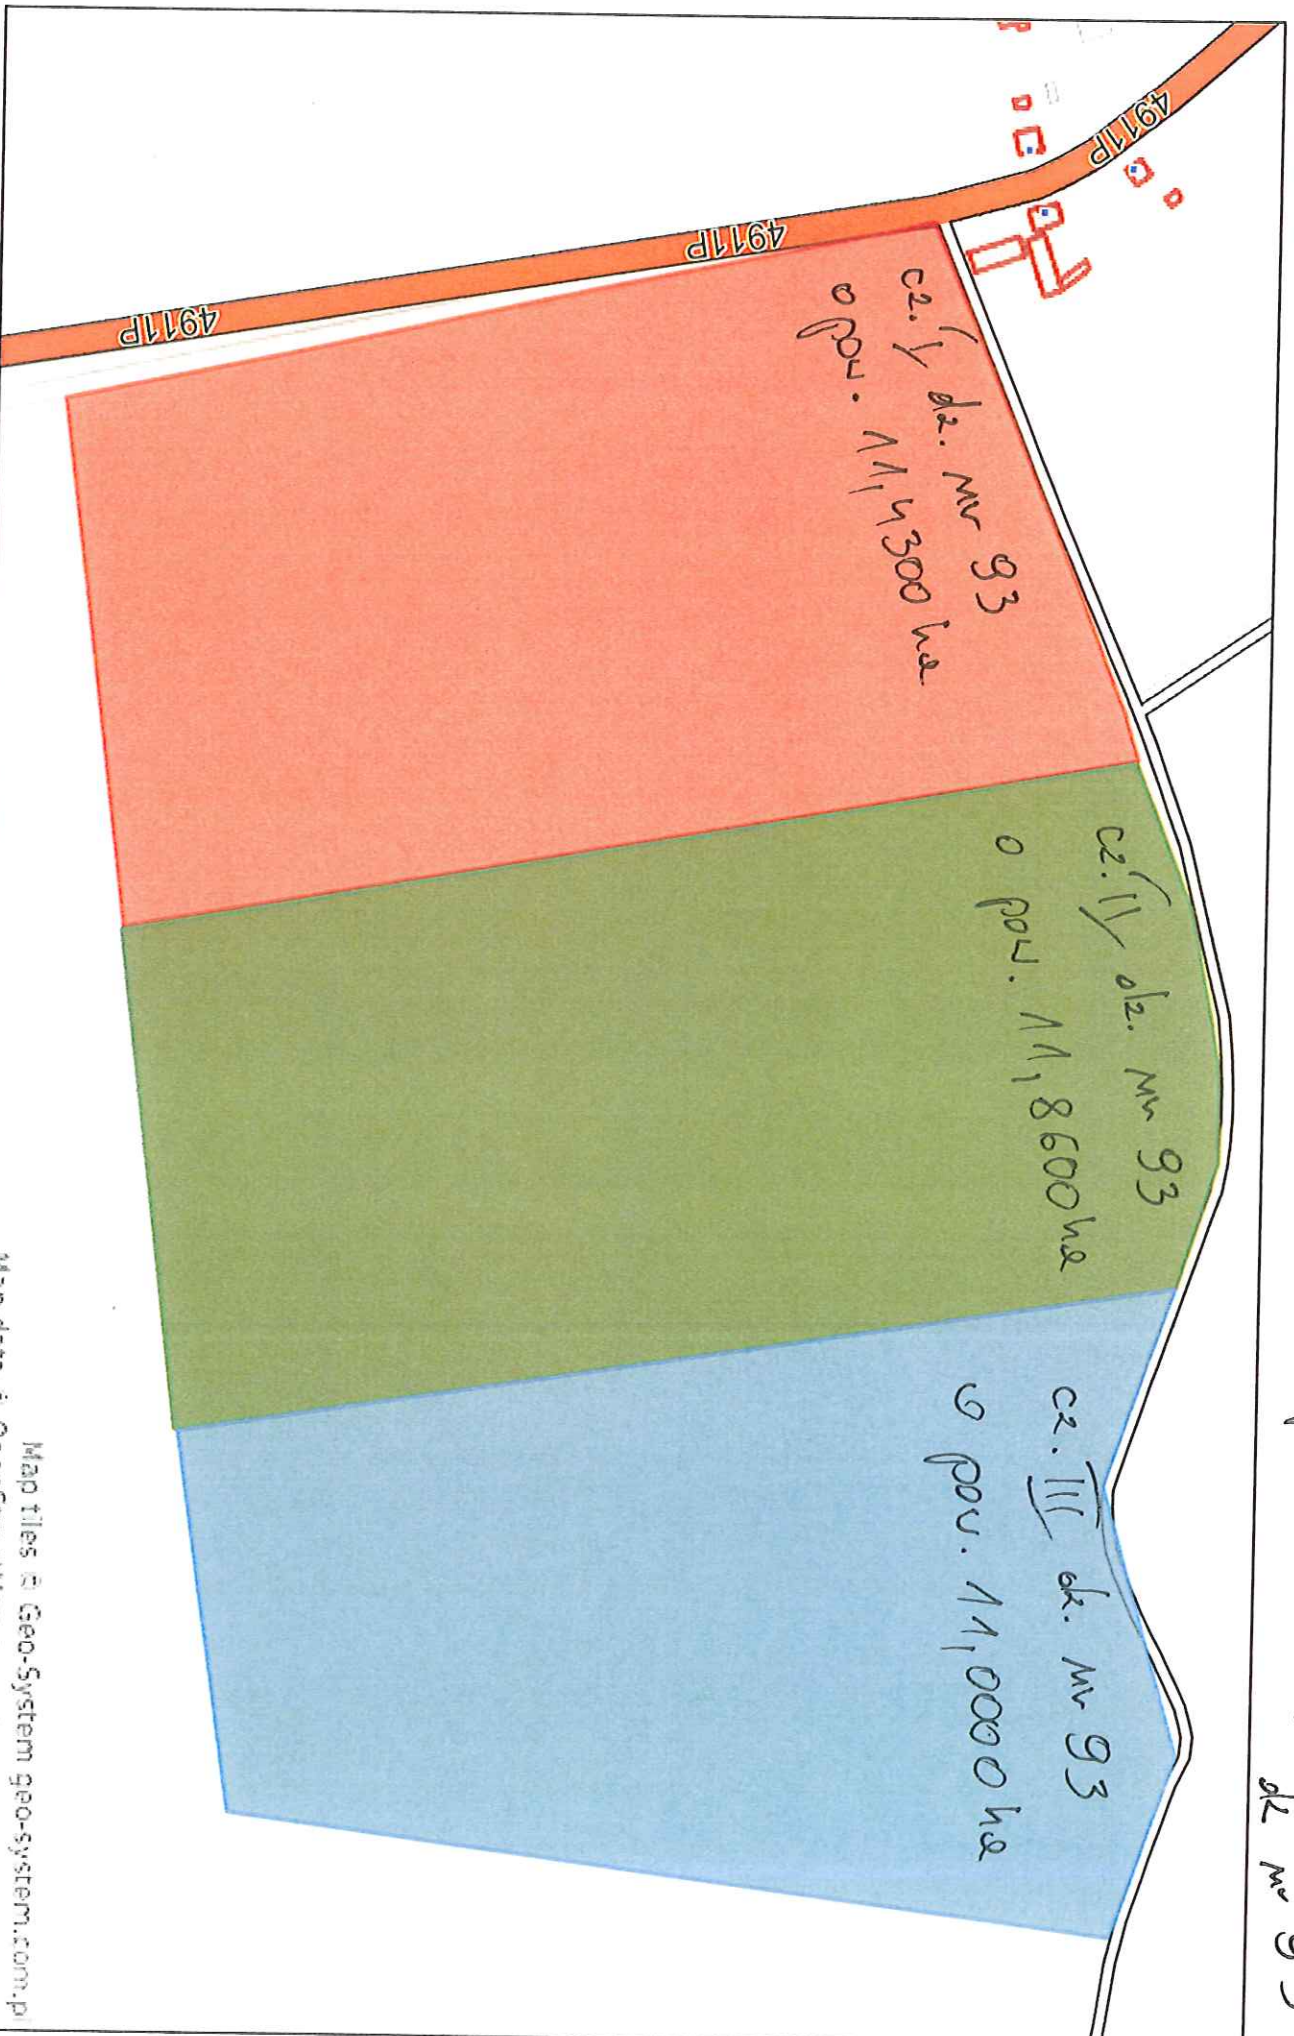

ul. Głęboki Skłó 1 gm. Pomicc  
dz. nr 93

Poniec - System Informacji Przestrzennej  
skala 1 : 3500

obsz. inoobskto, gm. Psowiec  
dz. nr 93

Map data © OpenStreetMap contributors